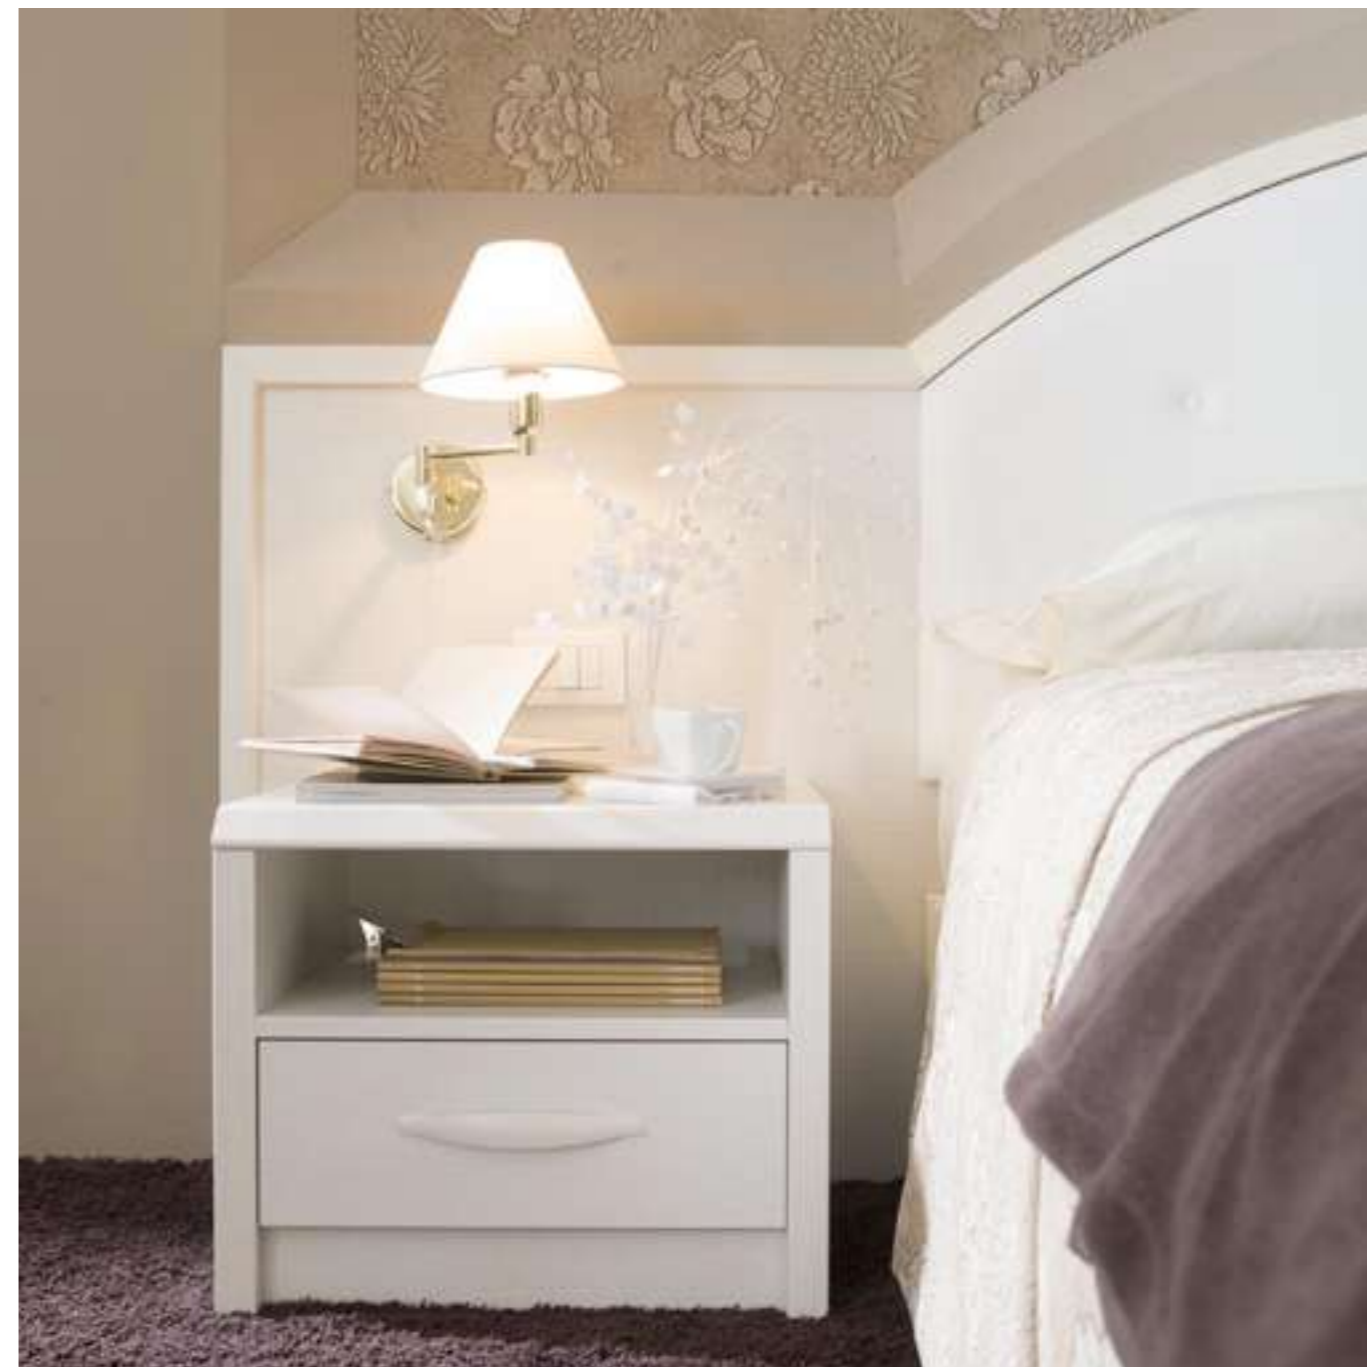

Il modello ha una larghezza variabile a seconda della stanza e un'altezza di cm 120.
Il disegno, a cappello di gendarme, si distingue per lo spessore di cm 5
nella parte lignea (con funzione di retrocomodino) ed è alta cm 96,
con massello su due lati da cm 9x6.
E' costruito in laminato HPL ignifugo.

Attraverso un vano tecnico interno può essere elettrificata con interruttori ed applique.