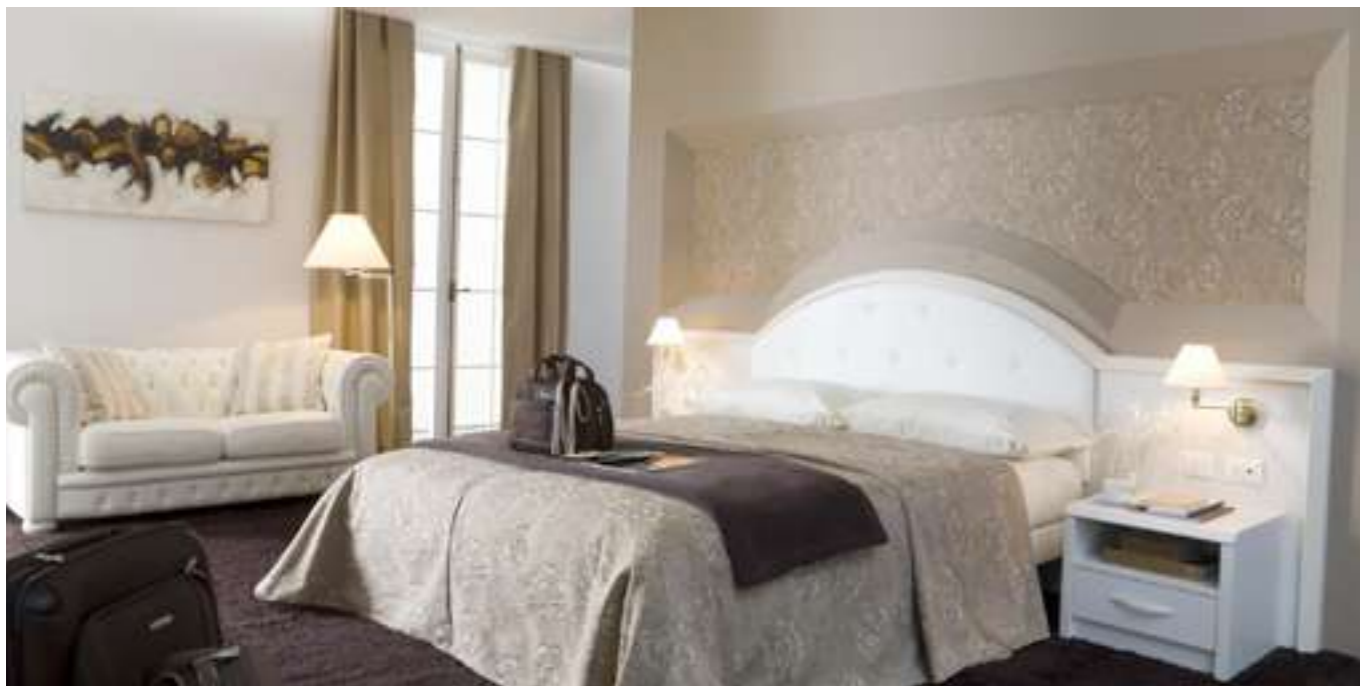

Il modello ha una larghezza variabile a seconda della stanza e un'altezza di cm 120.
Il disegno, a cappello di gendarme, si distingue per lo spessore di cm 5
nella parte lignea (con funzione di retrocomodino) ed è alta cm 96,
con massello su due lati da cm 9x6.
E' costruito in laminato HPL ignifugo.

Attraverso un vano tecnico interno può essere elettrificata con interruttori ed applique.